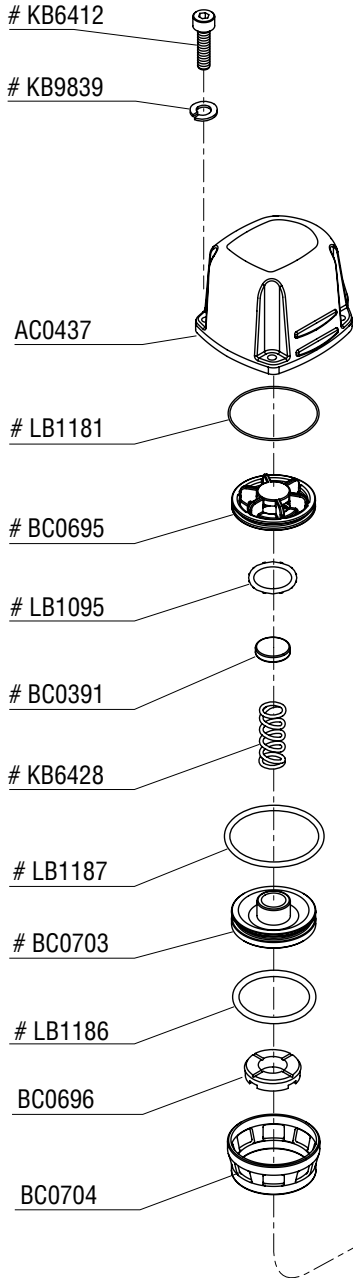

FinishPro® 18Mg

18 Ga. Brad Nailer

Parts Reference Guide
Guía de referencia
de piezas
Pièces Guide
de référence

Schematic Drawings Inside
Plano esquemático en el interior
Schéma intérieur

Repair Kit
YK0780

Tool #

1U0021N (U.S.)
1U2025N (EU)
1U3025N (AU)

- * Does Not Include O-rings
- * No incluye sellos de gomas
- * Joints exclus

HA0224

= Contents of YK0780 Kit

18 Ga. Brad Nailer

FinishPro® 18Mg

Available Plugs
(Not Included with Tool)

 <p>PC0480 ✓</p> <p>1/4" Body</p> <p>Ind. Interchange 3/8" NPT</p>
 <p>PC0485</p> <p>3/8" Body</p> <p>Ind. Interchange 3/8" NPT</p>
 <p>PC0469 ✓</p> <p>1/4" Body</p> <p>Tru-Flate 3/8" NPT</p>
 <p>PC0475</p> <p>3/8" Body</p> <p>Tru-Flate 3/8" NPT</p>