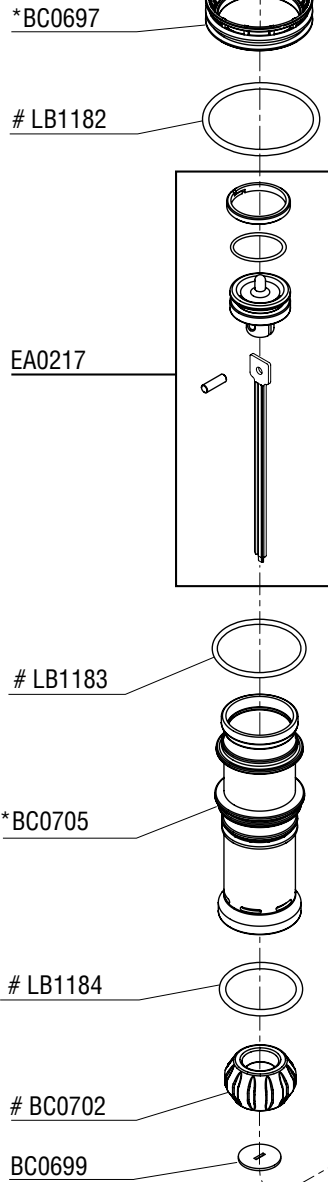

FinishPro® 18Mg

18 Ga. Brad Nailer

Parts Reference Guide
Guía de referencia
de piezas
Pièces Guide
de référence

Schematic Drawings Inside
Plano esquemático en el interior
Schéma intérieur

Repair Kit
YK0780

Tool #

1U0021N (U.S.)
1U2025N (EU)
1U3025N (AU)

- * Does Not Include O-rings
- * No incluye sellos de gomas
- * Joints exclus

HA0224

= Contents of YK0780 Kit

18 Ga. Brad Nailer

FinishPro® 18Mg

Available Plugs
(Not Included with Tool)

 <p>PC0480 ✓</p> <p>1/4" Body</p> <p>Ind. Interchange 3/8" NPT</p>
 <p>PC0485</p> <p>3/8" Body</p> <p>Ind. Interchange 3/8" NPT</p>
 <p>PC0469 ✓</p> <p>1/4" Body</p> <p>Tru-Flate 3/8" NPT</p>
 <p>PC0475</p> <p>3/8" Body</p> <p>Tru-Flate 3/8" NPT</p>